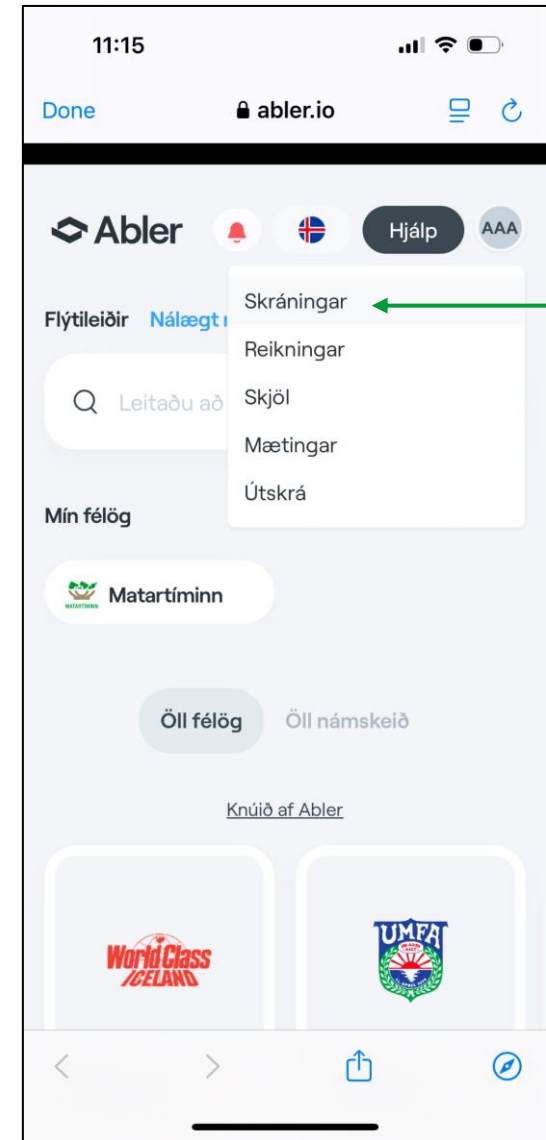

**MATARTÍMINN**

Hvernig finna má upplýsingar um  
PIN númer í Abler appinu

Veljið Prófill og smellið á  
Markaðstorg

Veljið notanda

Veljið Skráningar

Flettið neðar

Veljið Sjá meira

Sjá PIN undir Aðgangur