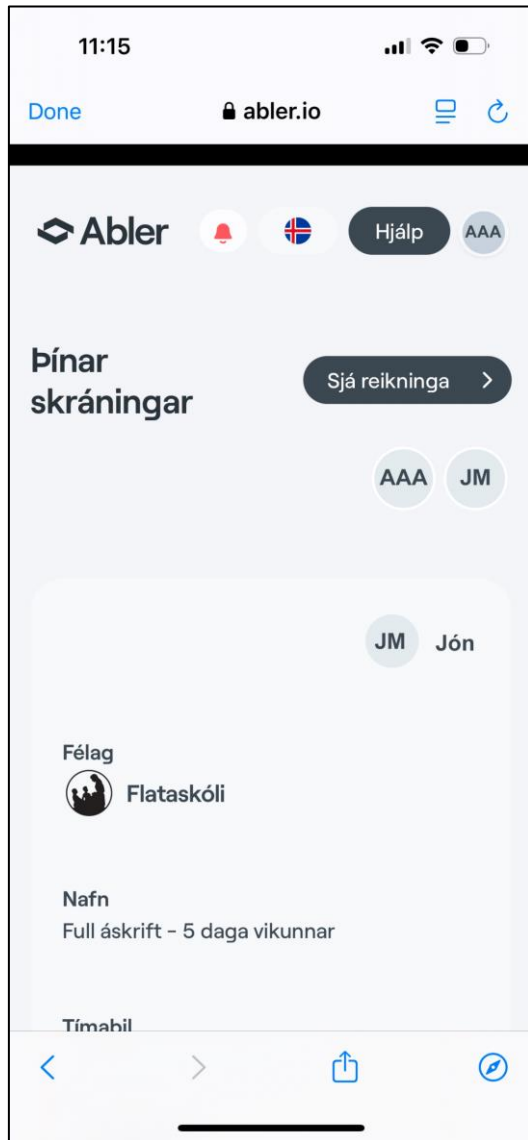

**MATARTÍMINN**

Hvernig finna má upplýsingar um  
PIN númer í Abler appinu

Veljið Prófill og smellið á  
Markaðstorg

Veljið notanda

Veljið Skráningar

Flettið neðar

Veljið Sjá meira

Sjá PIN undir Aðgangur