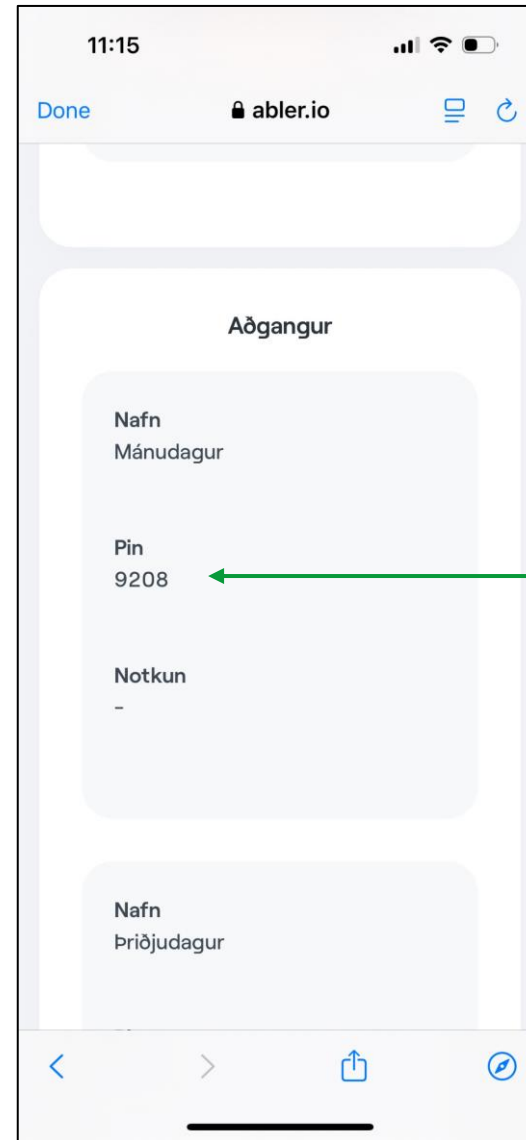

**MATARTÍMINN**

Hvernig finna má upplýsingar um  
PIN númer í Abler appinu

Veljið Prófill og smellið á  
Markaðstorg

Veljið notanda

Veljið Skráningar

Flettið neðar

Veljið Sjá meira

Sjá PIN undir Aðgangur