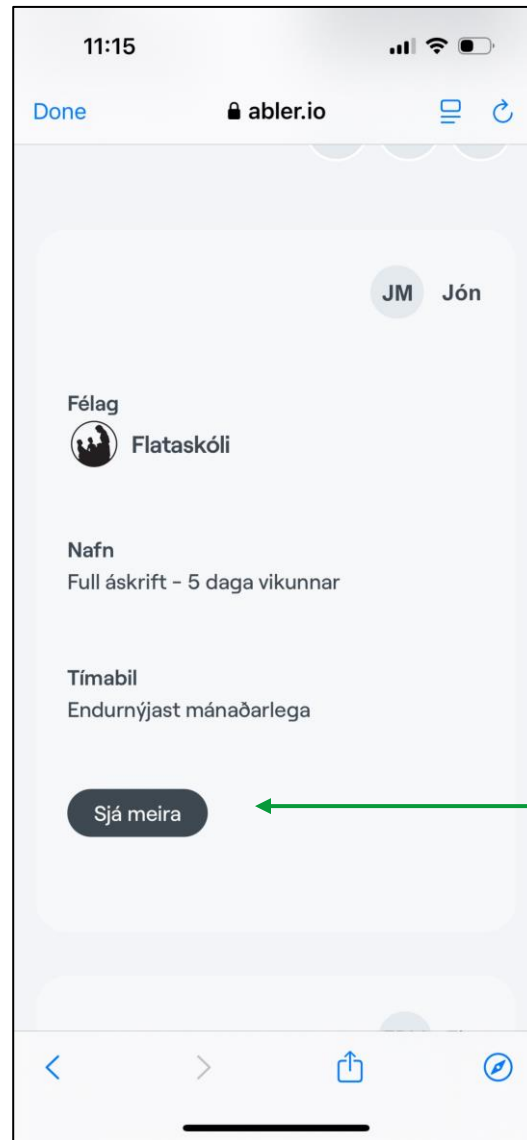

**MATARTÍMINN**

Hvernig finna má upplýsingar um  
PIN númer í Abler appinu

Veljið Prófill og smellið á  
Markaðstorg

Veljið notanda

Veljið Skráningar

Flettið neðar

Veljið Sjá meira

Sjá PIN undir Aðgangur