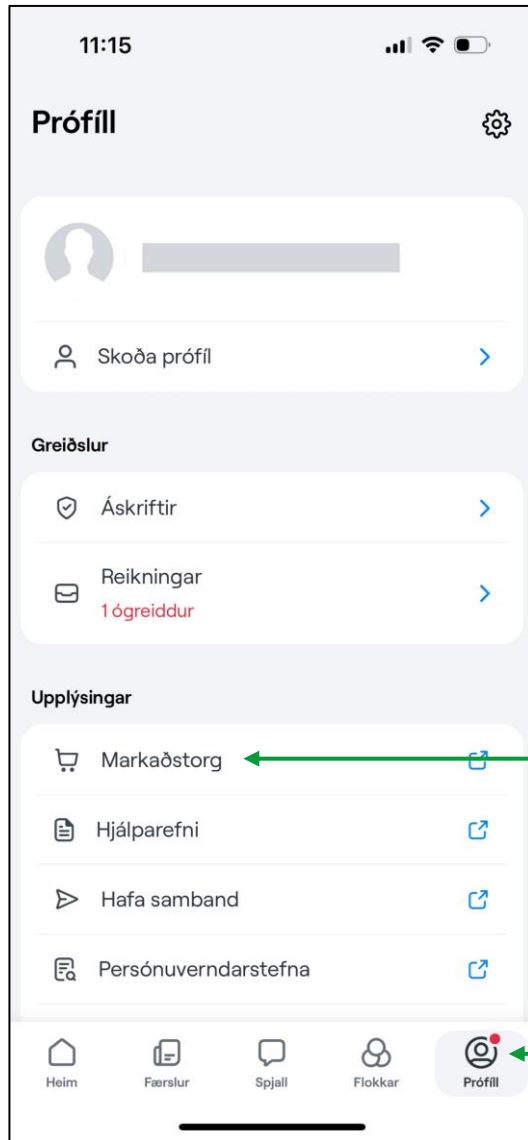

**MATARTÍMINN**

Hvernig finna má upplýsingar um  
PIN númer í Abler appinu

Veljið Prófill og smellið á  
Markaðstorg

Veljið notanda

Veljið Skráningar

Flettið neðar

Veljið Sjá meira

Sjá PIN undir Aðgangur